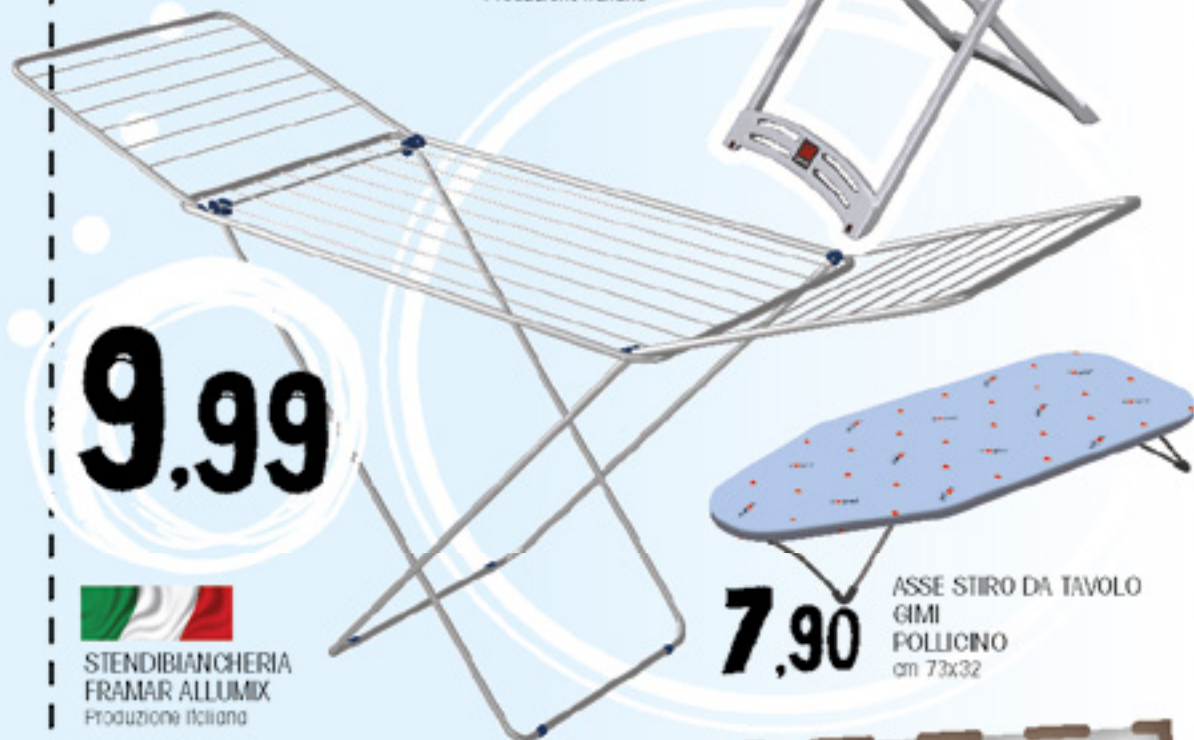

Casa e tempo

14,90

STENDIBIANCHERIA
IN RESINA
GIMI GUIDA
Produzione Italiana

9,99

STENDIBIANCHERIA
FRAMAR ALLUMIX
Produzione Italiana

7,90 ASSE STIRO DA TAVOLO
GIMI
POLLICINO
cm 73x32

CONTENITORI STEFANBOX

Colori assortiti