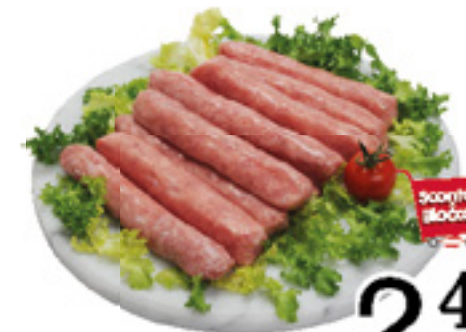

Salsiccia di pollo Per Te gr. 360

€2,40

al kg €6,67