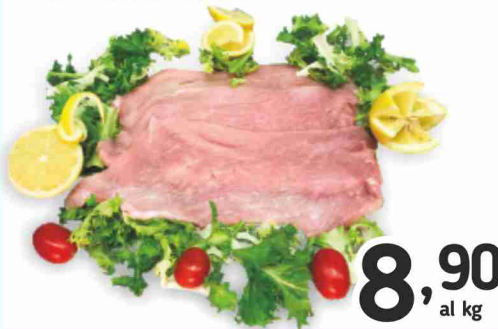

# Macelleria

SCOPRI I PRODOTTI  
ALL'INTERNO DEL  
VOLANTINO

Fusi/Sovracosce di Pollo

**4,49**  
al kg

Fesa di Tacchino a Fette

**8,90**  
al kg

Tagliata di Bovino adulto con Rucola

**14,90**  
al kg