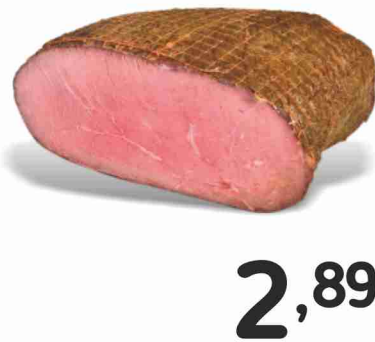

**3,99**

Stracciatella Sabelli

gr 250  
Al kg 15,16 €

**Sabelli**

**3,79**

Olive Verdi Schiacciate Pescheria/

Olive Nere Secche Dolci Condite  
l'etto  
Al kg 9,90 €

**0,99**

Prosciutto Crudo dell'Arca  
l'etto  
Al kg 17,90 €

Salame Venticina  
Coati  
l'etto  
Al kg 14,90 €

Salame Spagnolo Erbe  
l'etto  
Al kg 14,90 €

Salsiccia Siciliana Piccante  
l'etto  
Al kg 16,90 €

Carpaccio Manzo  
Rigamonti  
l'etto  
Al kg 32,90 €

**RIGAMONTI**  
Qualità dal 1913

Pancetta Coppata  
l'etto  
Al kg 15,90 €

Roast Beef  
l'etto  
Al kg 28,90 €

Emmental  
Prèsident  
l'etto  
Al kg 9,90 €

Formaggio Crema di Maggio  
Camoscio d'Oro  
l'etto  
Al kg 19,90 €