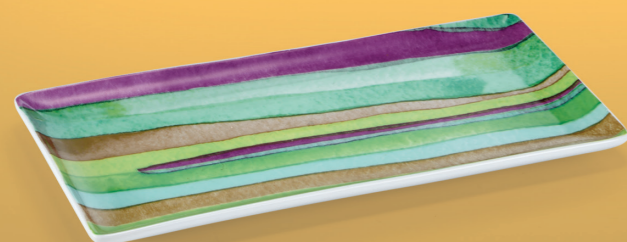

**GRATIS
1.300
PUNTI**
650
PUNTI
+ 3,50€

Tognana
la tua idea di casa

SET 4 POSATE IN ACCIAIO

Una tavola elegante si riconosce [anche] dalla posateria. Stile imperiale, effetto satinato: è il set di posate Impero. Composto da 4 pezzi, in acciaio 18/0, spessore 3 mm.

POSTO TAVOLA HOLBOX

Avrai ancora più voglia di metterti a tavola, con questa mise en place raffinata, in grado di stupire i tuoi ospiti.

Piatto piano: Ø 27 cm
Piatto fondo: Ø 20 cm
Piatto frutta: 23x10,5 cm.