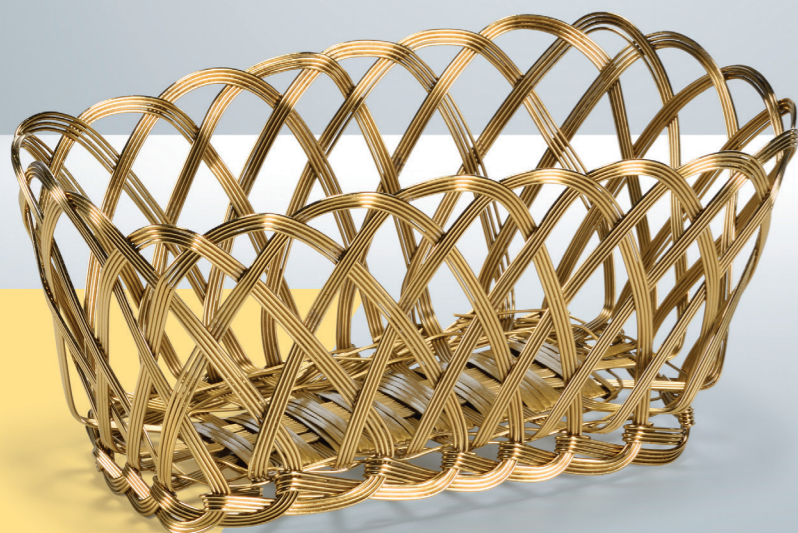

CESTINO RETTANGOLARE ORO

Il classico e semplice cesto artigianale intrecciato si fa prezioso. La semplicità è d'oro per portare il pane in tavola. Dimensioni: 21x11x10 cm.

**GRATIS
1.500
PUNTI**
**700
PUNTI
+ 4,00€**