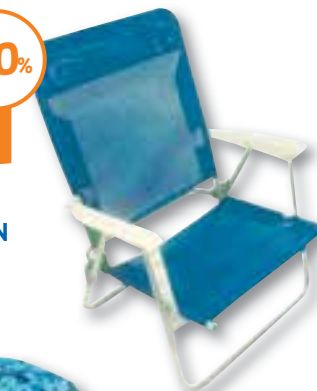

€14,90

SPIAGGINA PIEGHEVOLE

acciaio, colori assortiti

COLORI DISPONIBILI:

COLORI DISPONIBILI:

~~€16,90~~

-41%

€9,90

SEDIA PIEGHEVOLE AD OMBRELLIO

tessuto oxford, colori assortiti

~~€24,90~~

-20%

€19,90

SPIAGGINA IN ALLUMINIO CON TRACOLLA

tessuto textilene, colori assortiti

~~€19,90~~

-25%

€14,90

SEDIA BIMBO CON OMBRELLIO

COLORI DISPONIBILI:

~~€19,90~~

-25%

€14,90

SEDIA REGISTA