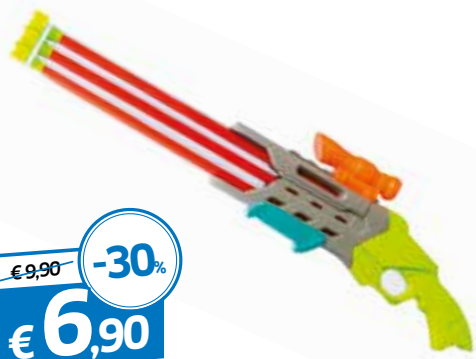

# GIOCHI PER I PIÙ PICCOLI.

~~€ 24,90~~ -20%  
**€ 19,90**

**SABBIERA E PISCINETTA  
CONCHIGLIA BLU**  
cm 88 x 88, con 2 gusci

~~€ 6,50~~ -24%  
**€ 4,90**

**SET PALETTE**  
cm 39, 3 pezzi

~~€ 3,90~~ -25%  
cad. **€ 2,90**

**PALETTE**  
in legno, cm 70

~~€ 12,90~~ -23%  
**€ 9,90**

**BIRILLI**  
in cestello, 6 pezzi

~~€ 9,90~~ -30%  
**€ 6,90**

**FUCILE AD ACQUA**  
cm 65, 3 canne

~~€ 3,90~~ -25%  
**€ 2,90**

**TUBO SUPERSPRUZZO**  
cm 57