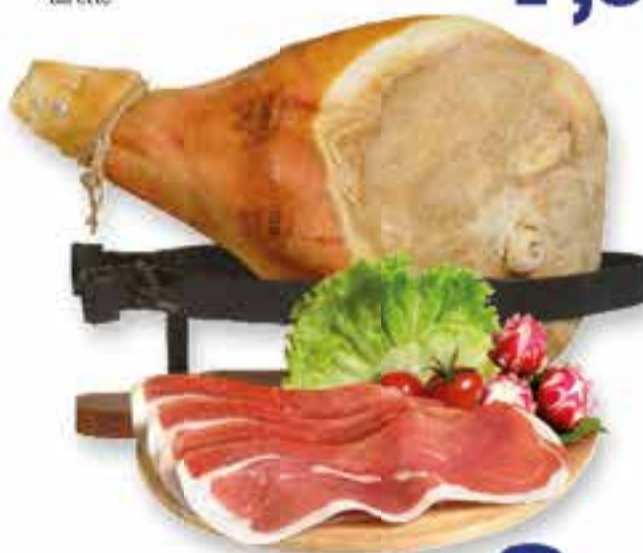

Formaggio Perla Nera  
ARGIOLAS  
all'etto

**-32%**  
€ ~~2,05~~  
**1,39**

Formaggio  
FAVARELLO  
all'etto

**-33%**  
€ ~~1,49~~  
**0,99**

Formaggio di capra  
La Prima  
AMALATTEA  
all'etto

**-40%**  
€ ~~1,99~~  
**1,39**

Prosciutto crudo  
di Parma con osso  
all'etto

€ **2,49**

Petto di pollo  
senza antibiotici  
all'etto

€ **1,89**

Roast-beef  
Black Angus  
all'etto

€ **2,99**

Salame ungherese  
LEVONI  
all'etto

**-39%**  
€ ~~2,45~~  
**1,49**