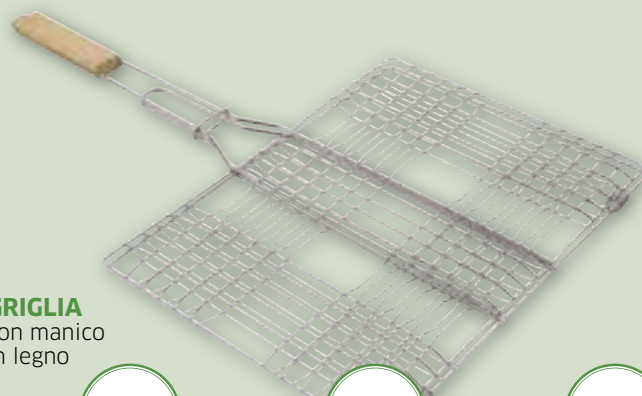

GRIGLIA con manico in legno

~~€6,90~~ -28%
€4,90
cm 23x22,5

~~€9,90~~ -20%
€7,90
cm 27x37

~~€12,90~~ -31%
€8,90
cm 35x40