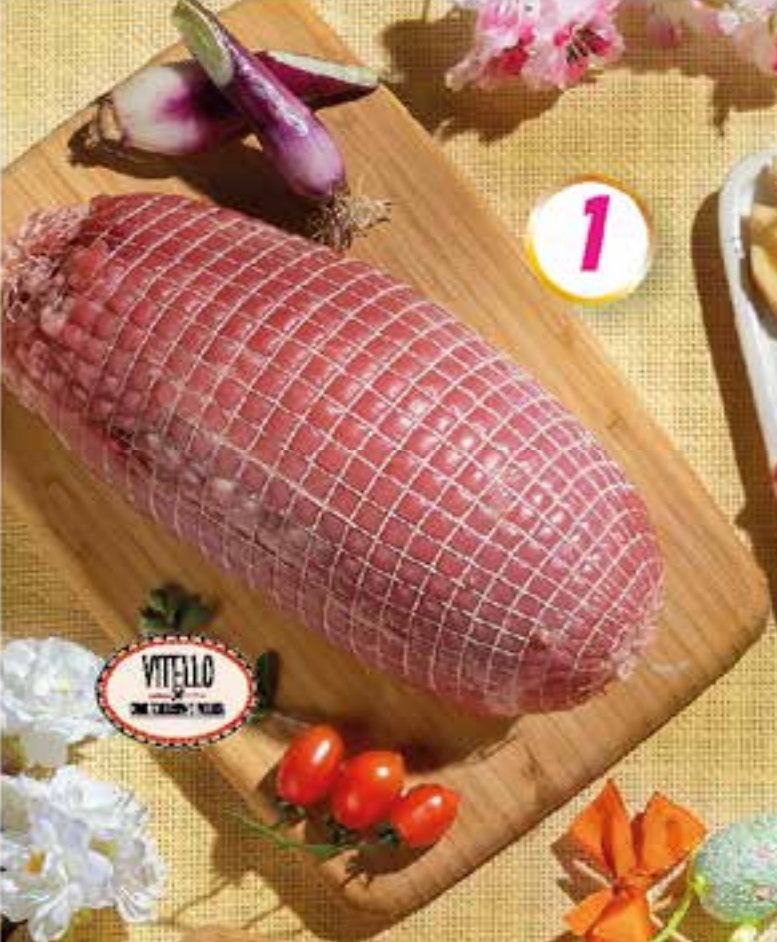

1

2

3

4

6

5

PREZZO SPECIALE	PREZZO SPECIALE	PREZZO SPECIALE
1 € 0,79 Rotoli magri di vitello all'osso	2 € 0,75 Agnello all'osso	3 € 0,49 Lonza di suino confezione risparmio all'osso
4 € 1,19 ^{1,40} ^{25%} Polpa magra di vitello all'osso	5 € 1,50 Coniglio ripieno BELLI PRONTI all'osso	6 € 0,76 ^{1,10} ^{30%} Polpa per roastbeef di bovino adulto all'osso