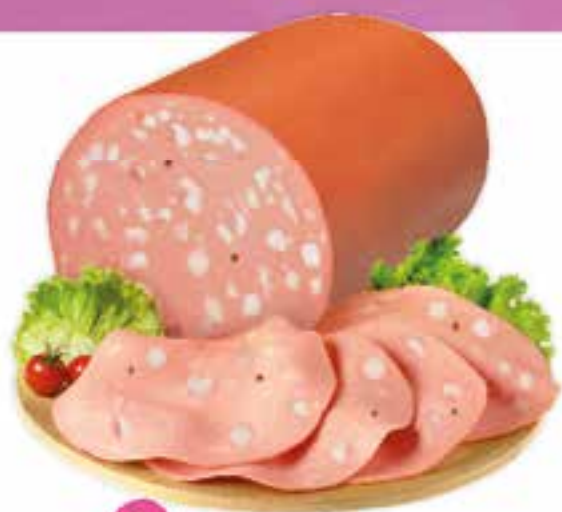

3 € 1,99 Prosciutto cotto Premium Nazionale
all'etto

4 € 1,89 Coppa di Zibello
NEGRONI
all'etto

5 € 2,99 Roastbeef Black Angus
all'etto

6 € 0,99 Salame aglio/dolce
TRENTIN
all'etto

BUONA Pasqua

Salumi

€ **0,79** Mortadella **FELSINEO**
all'etto.