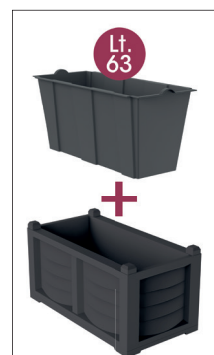

€ 2,90

Kit balcone Hydral cm 23
Colore terracotta

€ 4,90

Fioriera separè con spalliera cm 80
Colore bianco o ferro battuto

€ 49,90

Kit arredo
(composto da
fioriera arredo +
fioriera interna
Colore ferro battuto