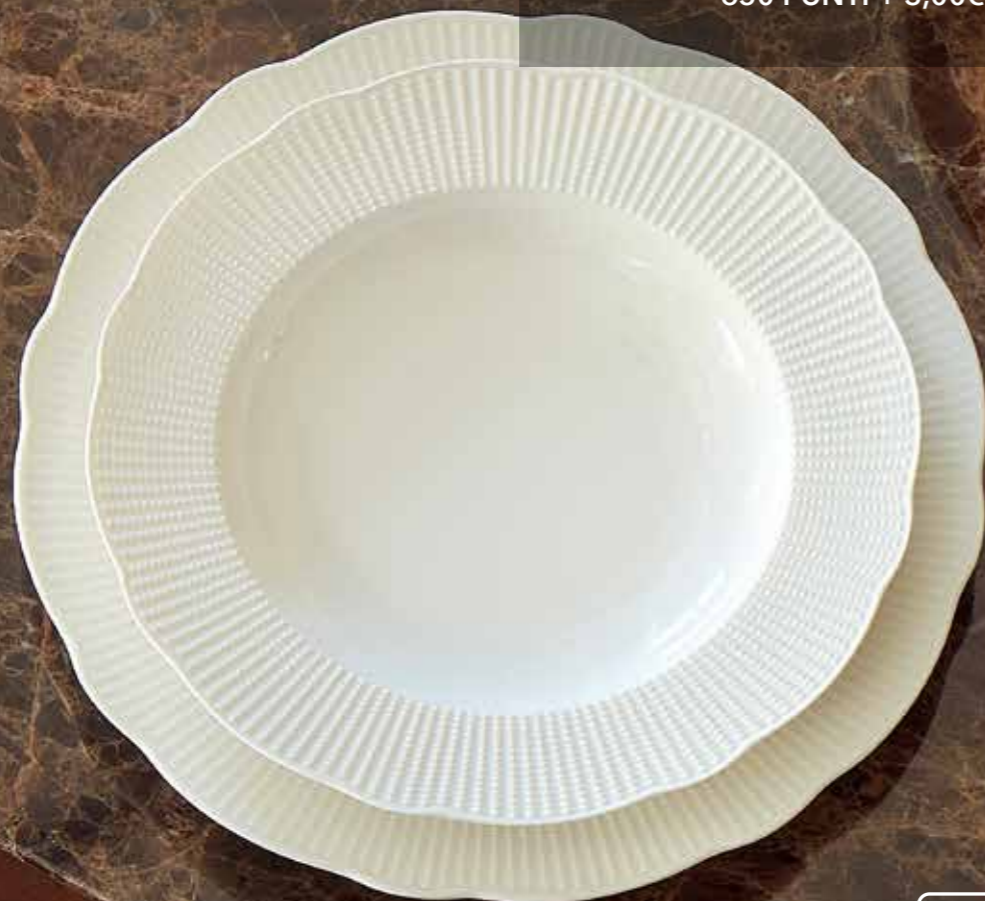

POSTO TAVOLA CLASSIC

In bone porcelain bianco con decoro a rilievo sulla falda.

Composto da:

- piatto piano: ø 27 cm
- piatto fondo: ø 23 cm
- piatto frutta: ø 21,4 cm.

GRATIS 1.300 PUNTI

650 PUNTI + 3,00€