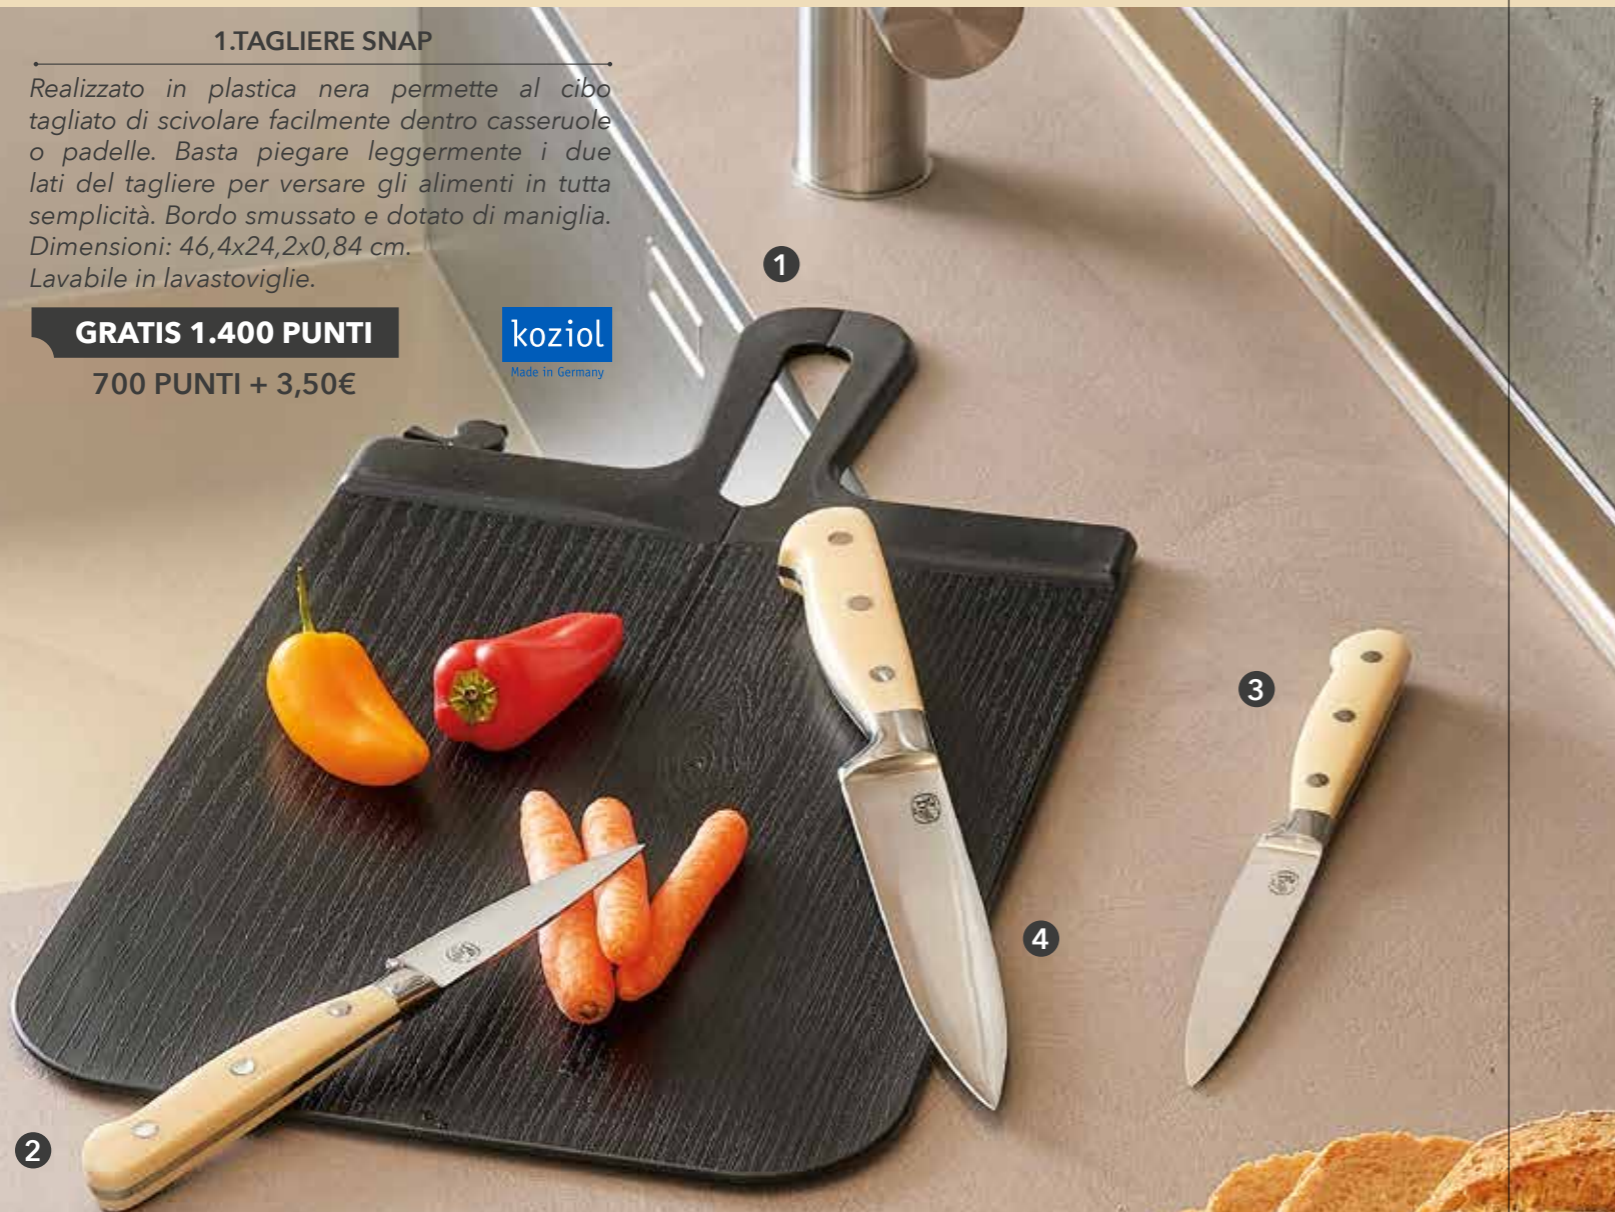

TIPI GHIOTTI

1. TAGLIERE SNAP

Realizzato in plastica nera permette al cibo tagliato di scivolare facilmente dentro casseruole o padelle. Basta piegare leggermente i due lati del tagliere per versare gli alimenti in tutta semplicità. Bordo smussato e dotato di maniglia. Dimensioni: 46,4x24,2x0,84 cm. Lavabile in lavastoviglie.

GRATIS 1.400 PUNTI

700 PUNTI + 3,50€

koziol
Made in Germany

2

2. SPELUCCHINO

Lunghezza lama: 7,5 cm.

GRATIS 1.000 PUNTI

500 PUNTI + 3,00€

Linea coltelli realizzati in acciaio, con manico in ABS colore avorio. Si consiglia lavaggio a mano con panno morbido.

3. UTILITY

Lunghezza lama: 11 cm.

GRATIS 1.100 PUNTI

550 PUNTI + 3,00€

4. CUCINA

Lunghezza lama: 16 cm.

GRATIS 1.800 PUNTI

900 PUNTI + 5,00€

5. PANE

Lunghezza lama: 20 cm.

GRATIS 1.800 PUNTI

900 PUNTI + 5,00€